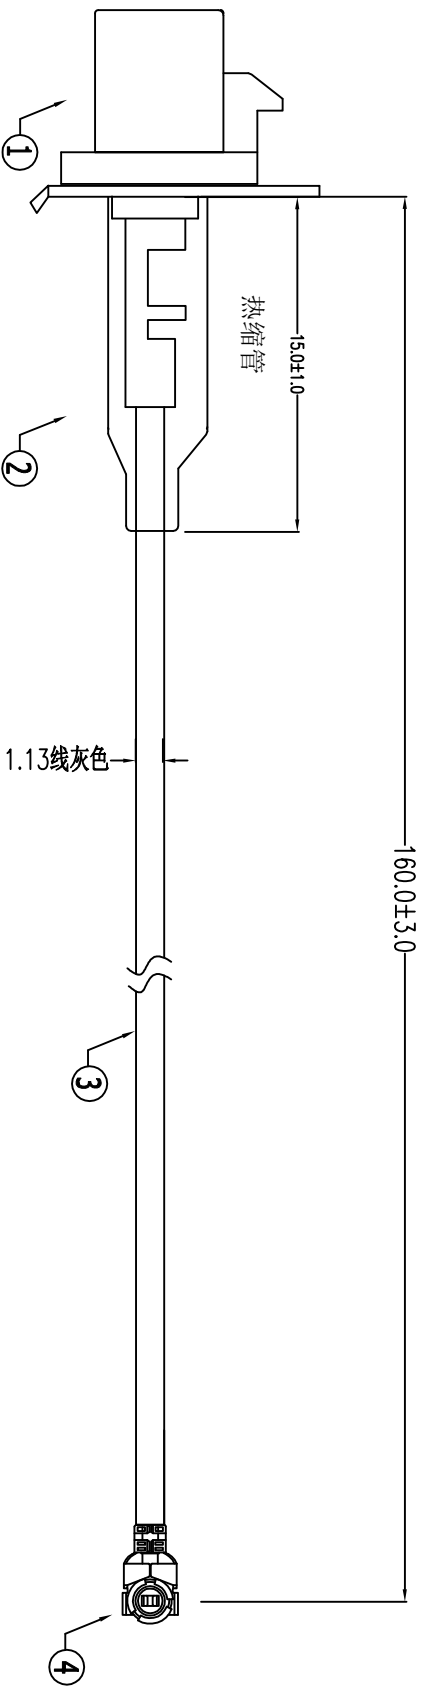

Kinghelm®

用透明胶带固定

Specification:
 Frequency Rang:DC-3GHz
 Impedance:50Ω
 VSWR:1.5(Max)

标记	签名	修改内容	日期

NO	DESCRIPTION	QTY	REMARK
1	FAKRA 公针 红色	1	
2	热缩管 #3.0*15/PVC黑色	1	
3	CABLE 1.13 线径1.13mm L=160MM 灰色	1	
4	1-代端子 适配线1.13线	1	
5			
6			

深圳市金航标电子有限公司
 型号: KHB160-49-28
 WWW.BDS666.COM
 0755-83044319

项目名称	转接线	日期	设计	日期	2018-6-28
第三视角					
0~3	±0.05	Φ	0.03		
3~30	±0.08	○	0.03		
30~50	±0.10	◎	0.02		
50~80	±0.12	⊥	0.02		
角度	±1°	∇	0.05		
产品名称	IPPX/转接线(L160)	审核			
产品料号		批准			
材料		单位	mm	比例	1:1
					版本
					A.1